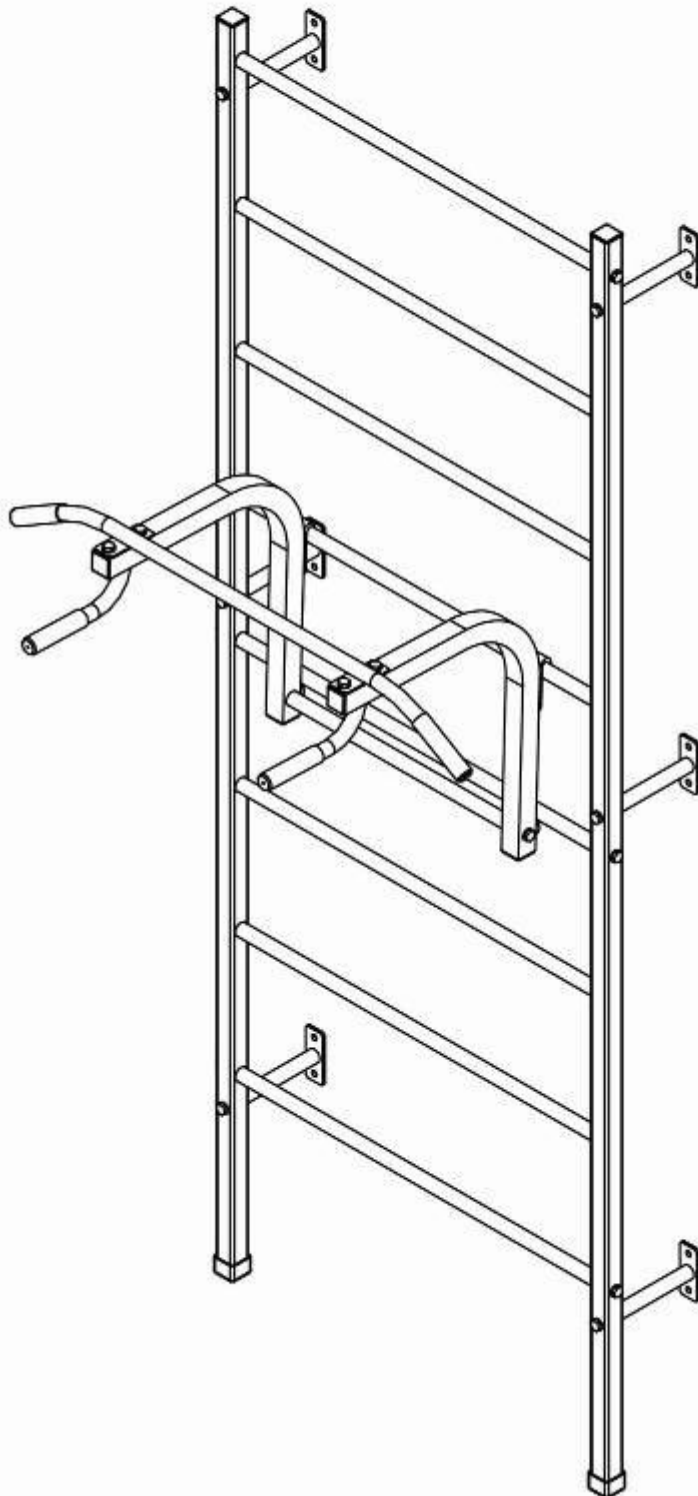

FITNESS LADDER SET

BİLEŞENLER-PARÇALAR:

1  Left Upright Frame 1PC	2  Right Upright Frame 1PC	3  Fixable Connect Tube 3PCS
4  Unfixable Connect Tube 5PCS	5  Left Lat Bar Main Frame 1PC	6  Right Lat Bar Main Frame 1PC
7  Lat Bar Connect Tube 1PC	8  Lat Bar 1PC	9  Rear Support Frame 6PCS
10  Bolt Set 12PCS	11  Square Plug 38mm 6PCS	12  Hand Grip 4PCS
13  Bumper 2PCS	14  Square End Cap 38mm 2PCS	15  M10*20mm Hex Bolt 18PCS
16  M10 Washer 18PCS	17  M6*15mm Bolt 2PCS	

MONTAJ TALİMATLARI:

ADIM 1

1. M10*20mm Altıgen Cıvata (15) ile M10 Rondelayı (16) Sabitlenebilir Bağlantı Borusundan (3) çıkarınız.
2. Altı adet M10*20mm Altıgen Cıvata (15) ile altı adet M10 Rondelayı (16) kullanarak Sabitlenemez Bağlantı Borusunu (4) ve Sabitlenebilir Bağlantı Borusunu (3) Sol Dikme Parçası (1) ile Sağ Dikme Parçasına(2) ekleyiniz.
3. M10*20mm Altıgen Cıvata (15) ile M10 Rondelayı (16) Arka Destek Parçasından (9) çıkarınız.
4. Altı adet M10*20mm Altıgen Cıvata (39) ile altı adet M10 Rondelayı (40) kullanarak, Arka Destek Parçasını (9) Sol Dikme Parçası (1) ile Sağ Dikme Parçasına(2) ekleyiniz.
5. Oniki adet Cıvata seti (10) kullanmak suretiyle Arka Destek Parçasını(9) duvara sabitleyiniz.

MONTAJ TALİMATLARI:

ADIM 2

1. M10*20mm Altıgen cıvata (15) ve M10 Rondelayı (16) Lat Bar Bağlantı Borusundan (7) çıkarınız.
2. İki adet M10*20mm Altıgen cıvata (15) ve iki adet M10 Rondelayı (16) kullanmak suretiyle, Lat Bar Bağlantı Borusunu (7) Sol Lat Bar Ana Parçasına (5) ve Sağ Lat Bar Ana Parçasına(6) ekleyiniz.
3. Dört adet M10*20mm Altıgen cıvata (15) ve dört adet M10 Rondelayı (16)