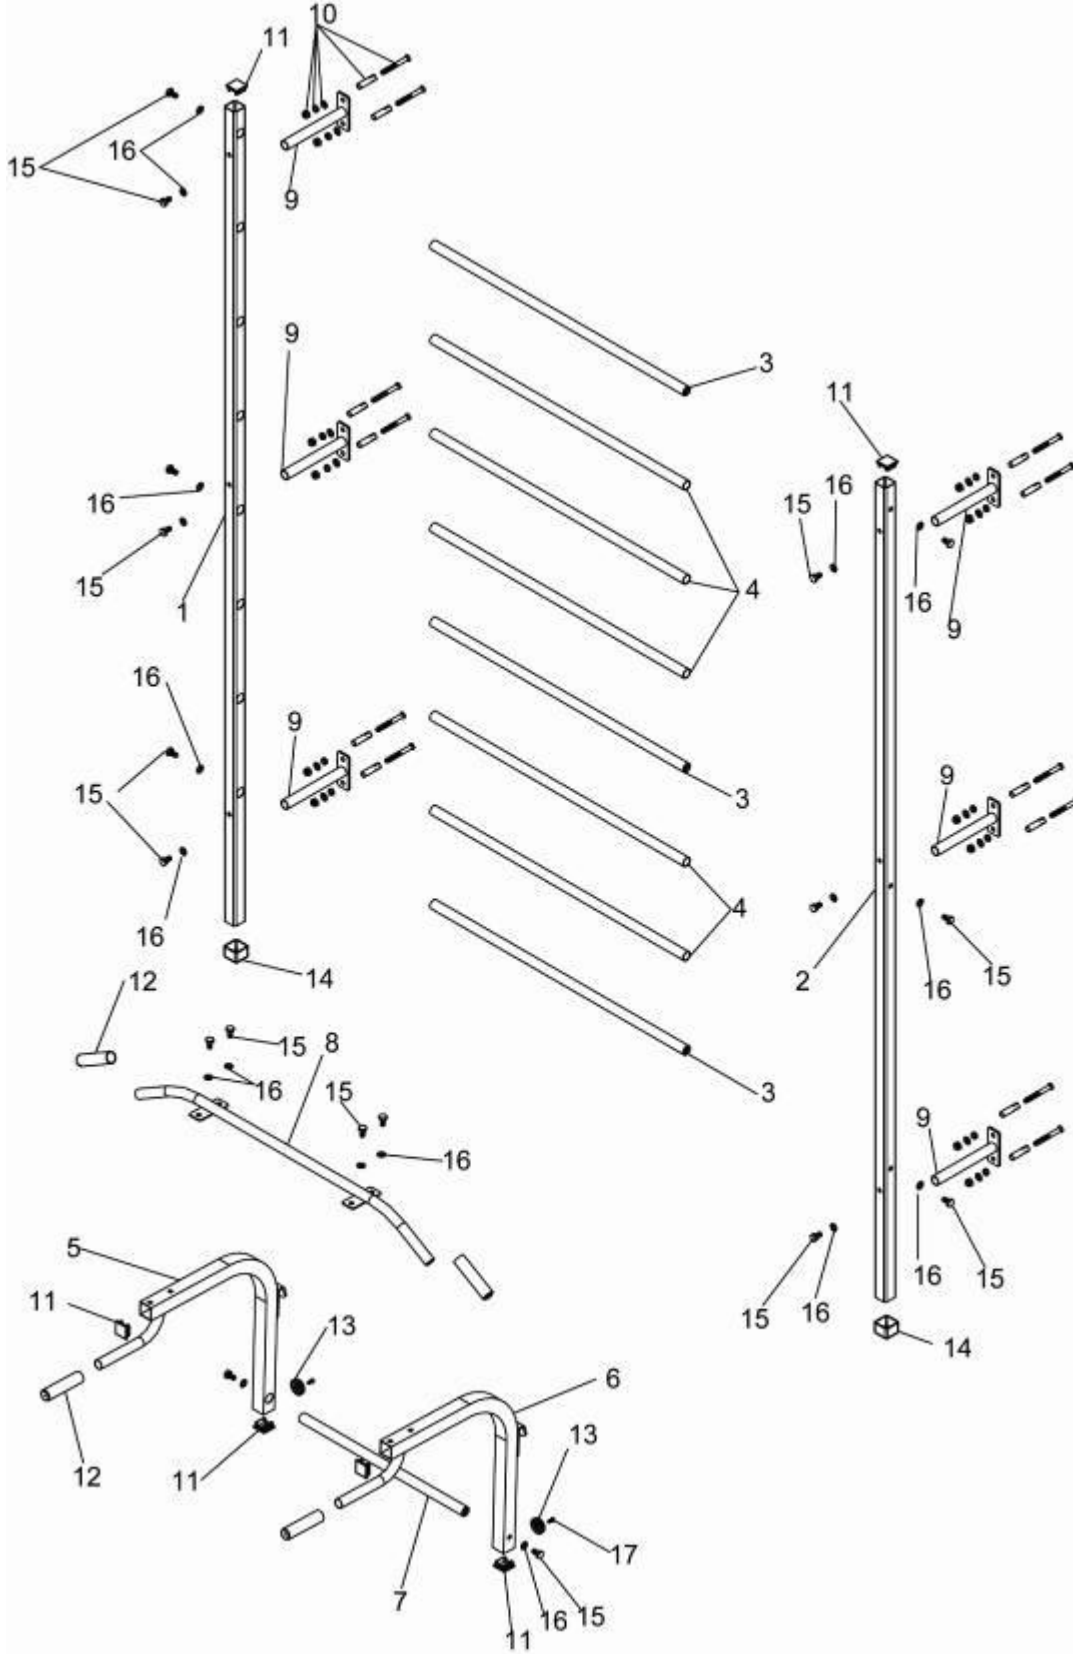

FITNESS LADDER SET

BİLEŞENLER-PARÇALAR:

1  Left Upright Frame 1PC	2  Right Upright Frame 1PC	3  Fixable Connect Tube 3PCS
4  Unfixable Connect Tube 5PCS	5  Left Lat Bar Main Frame 1PC	6  Right Lat Bar Main Frame 1PC
7  Lat Bar Connect Tube 1PC	8  Lat Bar 1PC	9  Rear Support Frame 6PCS
10  Bolt Set 12PCS	11  Square Plug 38mm 6PCS	12  Hand Grip 4PCS
13  Bumper 2PCS	14  Square End Cap 38mm 2PCS	15  M10*20mm Hex Bolt 18PCS
16  M10 Washer 18PCS	17  M6*15mm Bolt 2PCS	

MONTAJ TALİMATLARI:

ADIM 1

1. M10*20mm Altıgen Cıvata (15) ile M10 Rondelayı (16) Sabitlenebilir Bağlantı Borusundan (3) çıkarınız.
2. Altı adet M10*20mm Altıgen Cıvata (15) ile altı adet M10 Rondelayı (16) kullanarak Sabitlenemez Bağlantı Borusunu (4) ve Sabitlenebilir Bağlantı Borusunu (3) Sol Dikme Parçası (1) ile Sağ Dikme Parçasına(2) ekleyiniz.
3. M10*20mm Altıgen Cıvata (15) ile M10 Rondelayı (16) Arka Destek Parçasından (9) çıkarınız.
4. Altı adet M10*20mm Altıgen Cıvata (39) ile altı adet M10 Rondelayı (40) kullanarak, Arka Destek Parçasını (9) Sol Dikme Parçası (1) ile Sağ Dikme Parçasına(2) ekleyiniz.
5. Oniki adet Cıvata seti (10) kullanmak suretiyle Arka Destek Parçasını(9) duvara sabitleyiniz.

MONTAJ TALİMATLARI:

ADIM 2

1. M10*20mm Altıgen cıvata (15) ve M10 Rondelayı (16) Lat Bar Bağlantı Borusundan (7) çıkarınız.
2. İki adet M10*20mm Altıgen cıvata (15) ve iki adet M10 Rondelayı (16) kullanmak suretiyle, Lat Bar Bağlantı Borusunu (7) Sol Lat Bar Ana Parçasına (5) ve Sağ Lat Bar Ana Parçasına(6) ekleyiniz.
3. Dört adet M10*20mm Altıgen cıvata (15) ve dört adet M10 Rondelayı (16)

kullanmak suretiyle, Lat Barı(8) Sol Lat Bar Ana Parçasına (5) ve Sağ Lat Bar Ana Parçasına(6) ekleyiniz.

**ÜRÜNÜMÜZÜ TERCİH ETTİĞİNİZ İÇİN TEŞEKKÜR EDER, İYİ GÜNLERDE
KULLANMANIZI DİLERİZ.**

Satın almış olduğunuz ürünümüz SPOR DÜNYASI garantisindedir. Kurulum ya da servisle ilgili herhangi bir sorunuz olduğunda 0212 875 79 01 numaralı teknik servis hattımızı arayabilirsiniz.