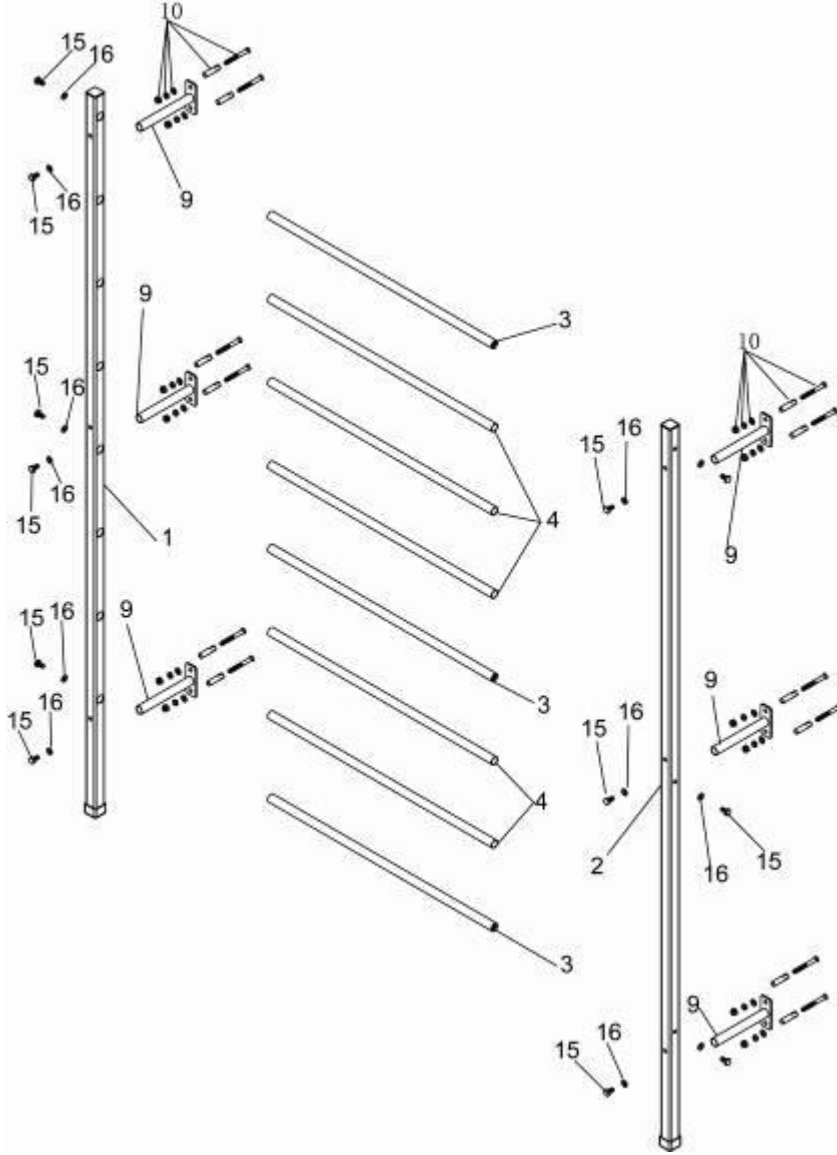

FITNESS LADDER SET

BİLEŞENLER-PARÇALAR:

1  Left Upright Frame 1PC	2  Right Upright Frame 1PC	3  Fixable Connect Tube 3PCS
4  Unfixable Connect Tube 5PCS	5  Left Lat Bar Main Frame 1PC	6  Right Lat Bar Main Frame 1PC
7  Lat Bar Connect Tube 1PC	8  Lat Bar 1PC	9  Rear Support Frame 6PCS
10  Bolt Set 12PCS	11  Square Plug 38mm 6PCS	12  Hand Grip 4PCS
13  Bumper 2PCS	14  Square End Cap 38mm 2PCS	15  M10*20mm Hex Bolt 18PCS
16  M10 Washer 18PCS	17  M6*15mm Bolt 2PCS	

MONTAJ TALİMATLARI:

ADIM 1

1. M10*20mm Altıgen Cıvata (15) ile M10 Rondelayı (16) Sabitlenebilir Bağlantı Borusundan (3) çıkarınız.
2. Altı adet M10*20mm Altıgen Cıvata (15) ile altı adet M10 Rondelayı (16) kullanarak Sabitlenemez Bağlantı Borusunu (4) ve Sabitlenebilir Bağlantı Borusunu (3) Sol Dikme Parçası (1) ile Sağ Dikme Parçasına(2) ekleyiniz.
3. M10*20mm Altıgen Cıvata (15) ile M10 Rondelayı (16) Arka Destek Parçasından (9) çıkarınız.
4. Altı adet M10*20mm Altıgen Cıvata (39) ile altı adet M10 Rondelayı (40) kullanarak, Arka Destek Parçasını (9) Sol Dikme Parçası (1) ile Sağ Dikme Parçasına(2) ekleyiniz.
5. Oniki adet Cıvata seti (10) kullanmak suretiyle Arka Destek Parçasını(9) duvara sabitleyiniz.

MONTAJ TALİMATLARI:

ADIM 2

1. M10*20mm Altıgen cıvata (15) ve M10 Rondelayı (16) Lat Bar Bağlantı Borusundan (7) çıkarınız.
2. İki adet M10*20mm Altıgen cıvata (15) ve iki adet M10 Rondelayı (16) kullanmak suretiyle, Lat Bar Bağlantı Borusunu (7) Sol Lat Bar Ana Parçasına (5) ve Sağ Lat Bar Ana Parçasına(6) ekleyiniz.
3. Dört adet M10*20mm Altıgen cıvata (15) ve dört adet M10 Rondelayı (16)

kullanmak suretiyle, Lat Barı(8) Sol Lat Bar Ana Parçasına (5) ve Sağ Lat Bar Ana Parçasına(6) ekleyiniz.

**ÜRÜNÜMÜZÜ TERCİH ETTİĞİNİZ İÇİN TEŞEKKÜR EDER, İYİ GÜNLERDE
KULLANMANIZI DİLERİZ.**

Satın almış olduğunuz ürünümüz SPOR DÜNYASI garantisindedir. Kurulum ya da servisle ilgili herhangi bir sorunuz olduğunda 0212 875 79 01 numaralı teknik servis hattımızı arayabilirsiniz.