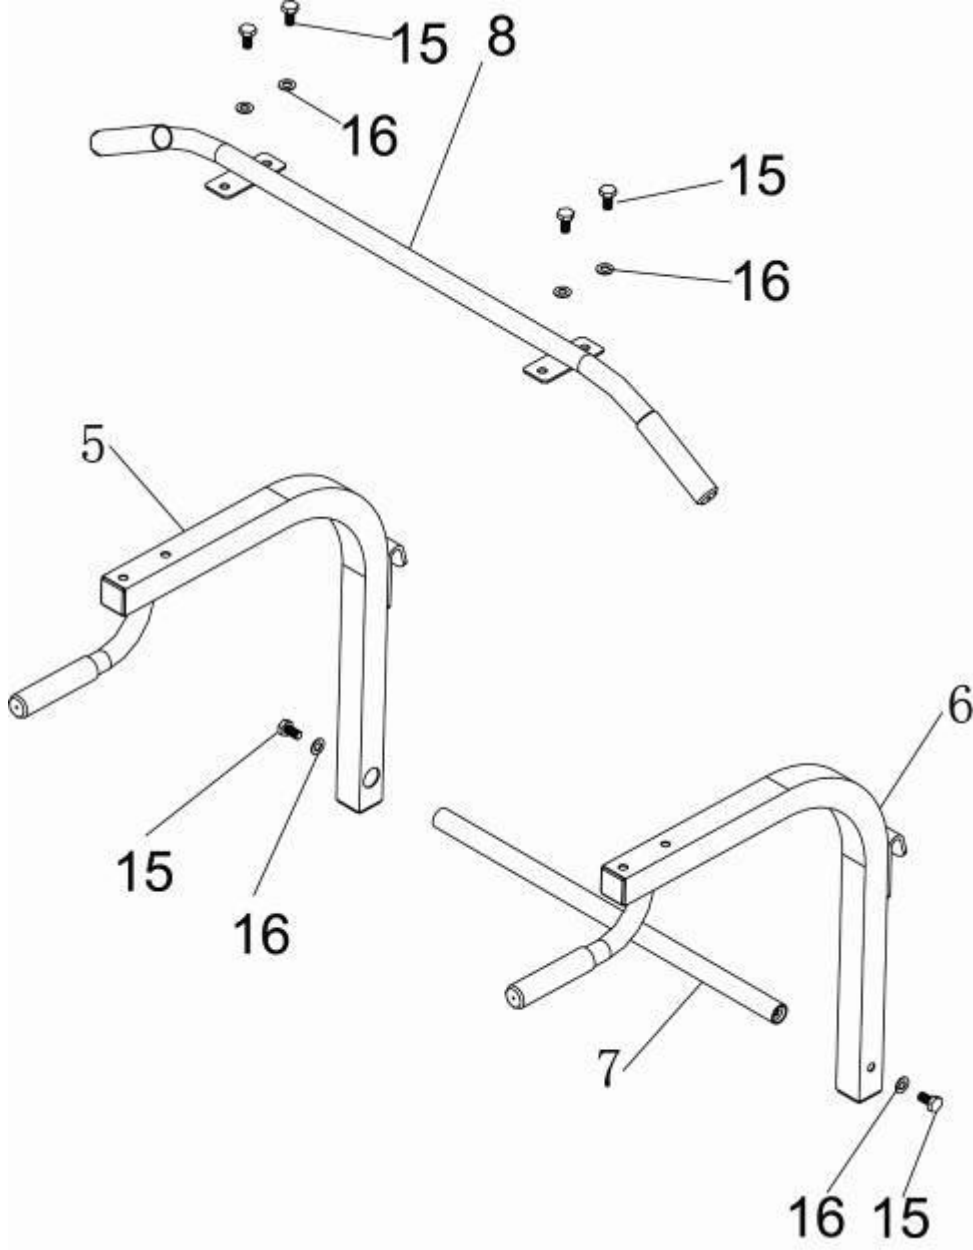

FITNESS LADDER SET

BİLEŞENLER-PARÇALAR:

1  Left Upright Frame 1PC	2  Right Upright Frame 1PC	3  Fixable Connect Tube 3PCS
4  Unfixable Connect Tube 5PCS	5  Left Lat Bar Main Frame 1PC	6  Right Lat Bar Main Frame 1PC
7  Lat Bar Connect Tube 1PC	8  Lat Bar 1PC	9  Rear Support Frame 6PCS
10  Bolt Set 12PCS	11  Square Plug 38mm 6PCS	12  Hand Grip 4PCS
13  Bumper 2PCS	14  Square End Cap 38mm 2PCS	15  M10*20mm Hex Bolt 18PCS
16  M10 Washer 18PCS	17  M6*15mm Bolt 2PCS	

MONTAJ TALİMATLARI:

ADIM 1

1. M10*20mm Altıgen Cıvata (15) ile M10 Rondelayı (16) Sabitlenebilir Bağlantı Borusundan (3) çıkarınız.
2. Altı adet M10*20mm Altıgen Cıvata (15) ile altı adet M10 Rondelayı (16) kullanarak Sabitlenemez Bağlantı Borusunu (4) ve Sabitlenebilir Bağlantı Borusunu (3) Sol Dikme Parçası (1) ile Sağ Dikme Parçasına(2) ekleyiniz.
3. M10*20mm Altıgen Cıvata (15) ile M10 Rondelayı (16) Arka Destek Parçasından (9) çıkarınız.
4. Altı adet M10*20mm Altıgen Cıvata (39) ile altı adet M10 Rondelayı (40) kullanarak, Arka Destek Parçasını (9) Sol Dikme Parçası (1) ile Sağ Dikme Parçasına(2) ekleyiniz.
5. Oniki adet Cıvata seti (10) kullanmak suretiyle Arka Destek Parçasını(9) duvara sabitleyiniz.

MONTAJ TALİMATLARI:

ADIM 2

1. M10*20mm Altıgen cıvata (15) ve M10 Rondelayı (16) Lat Bar Bağlantı Borusundan (7) çıkarınız.
2. İki adet M10*20mm Altıgen cıvata (15) ve iki adet M10 Rondelayı (16) kullanmak suretiyle, Lat Bar Bağlantı Borusunu (7) Sol Lat Bar Ana Parçasına (5) ve Sağ Lat Bar Ana Parçasına(6) ekleyiniz.
3. Dört adet M10*20mm Altıgen cıvata (15) ve dört adet M10 Rondelayı (16)

kullanmak suretiyle, Lat Barı(8) Sol Lat Bar Ana Parçasına (5) ve Sağ Lat Bar Ana Parçasına(6) ekleyiniz.

**ÜRÜNÜMÜZÜ TERCİH ETTİĞİNİZ İÇİN TEŞEKKÜR EDER, İYİ GÜNLERDE
KULLANMANIZI DİLERİZ.**

Satın almış olduğunuz ürünümüz SPOR DÜNYASI garantisindedir. Kurulum ya da servisle ilgili herhangi bir sorunuz olduğunda 0212 875 79 01 numaralı teknik servis hattımızı arayabilirsiniz.